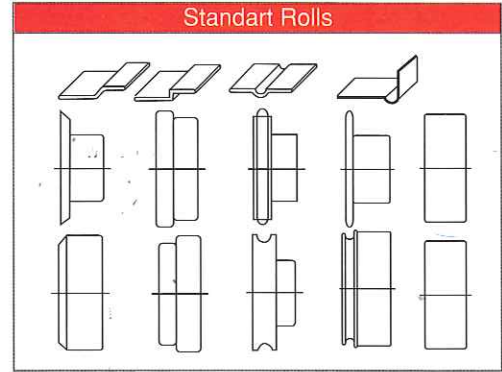

Bordering machine with motor.

AKM - 125

(with 5 sets rolls)
(5 set kordon topu ile birlikte)

AK - 125 & AK 80

(with 5 sets rolls)
(5 set kordon topu ile birlikte)

Model Type	Sac Kalınlığı Thickness	Mil - Merkez Aralığı Roll Distance	Mil - Gövde Aralığı Roll-body Distance	Motor Gücü Motor Power	Uzunluk Length	Yükseklik Height	Genişlik Width	Ağırlık Weight
	mm	mm	mm	kw	mm	mm	mm	kg
AK - 80	0.80	53	200	-	300	500	200	35
AK - 125	1.25	62	250	-	600	550	350	50
AKM - 125	1.25	62	250	0.7	700	1300	600	170